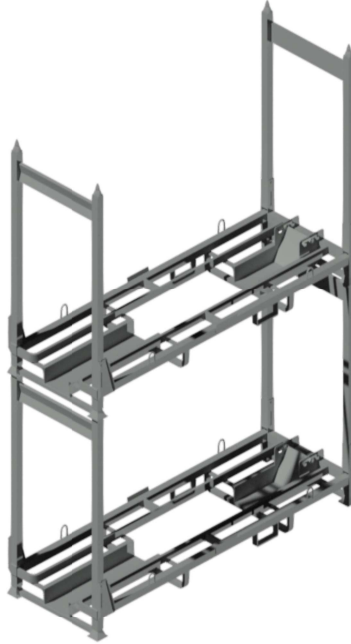

Contattateci per maggiori informazioni

Please contact us for further information

Contactez-nous pour des informations supplémentaires

Kontaktieren Sie uns für weitere Auskünfte

MARCO LISSA DAL PRA'

Valli del Pasubio (VI) ITALY - mob.: +39 339 2234658 - +39 345 3308981

e-mail: info@contenitori-lissadalpra.com marco.lissadp@yahoo.it marco.lissadp@pec.it

web: www.contenitori-lissadalpra.com

Cod.Fisc. LSS MRC 74E10 L840T – Partita Iva 03301820241 - Camera di Commercio di Vicenza – REA 317462