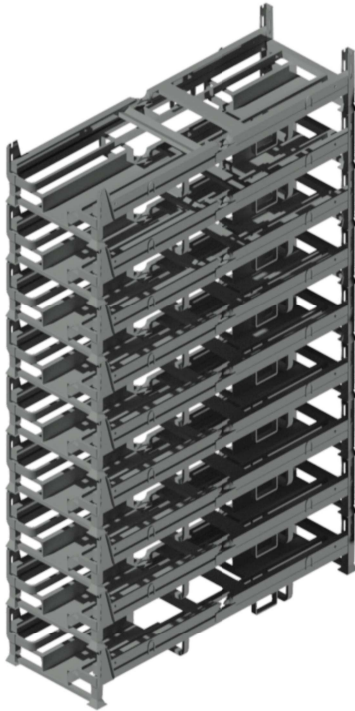

Contattateci per maggiori informazioni

Please contact us for further information

Contactez-nous pour des informations supplémentaires

Kontaktieren Sie uns für weitere Auskünfte

MARCO LISSA DAL PRA'

Valli del Pasubio (VI) ITALY - mob.: +39 339 2234658 - +39 345 3308981

e-mail: info@contenitori-lissadalpra.com marco.lissadp@yahoo.it marco.lissadp@pec.it

web: www.contenitori-lissadalpra.com

Cod.Fisc. LSS MRC 74E10 L840T – Partita Iva 03301820241 - Camera di Commercio di Vicenza – REA 317462