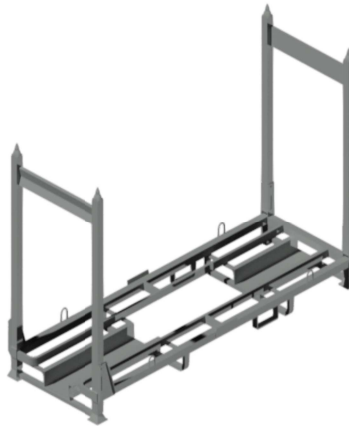

Contattateci per maggiori informazioni

Please contact us for further information

Contactez-nous pour des informations supplémentaires

Kontaktieren Sie uns für weitere Auskünfte

MARCO LISSA DAL PRA'

Valli del Pasubio (VI) ITALY - mob.: +39 339 2234658 - +39 345 3308981

e-mail: info@contenitori-lissadalpra.com marco.lissadp@yahoo.it marco.lissadp@pec.it

web: www.contenitori-lissadalpra.com

Cod.Fisc. LSS MRC 74E10 L840T – Partita Iva 03301820241 - Camera di Commercio di Vicenza – REA 317462